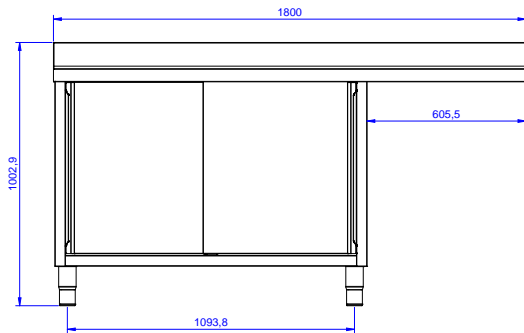

Zepředu

Boční