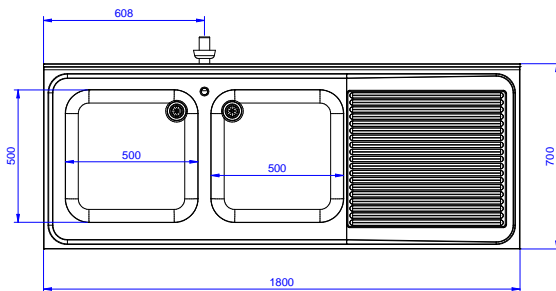

Zkrácená specifikace

Položka č. _____

Konstrukce z nerez oceli. Vnitřní, nerezový nosný svařovaný rám. Unikátní spojení panelů k vnitřnímu rámu. 50 mm silná pracovní deska z AISI304 se zvýšeným okrajem po obvodu proti přetékání vody je opatřena hluk tlumícím materiálem, se zahnutými rohy. Zadní zvýšený límec V=100mm. Hluk tlumící posuvné dveře. Výškově stavitelná středová police. Vpravo 2 dřezy 500x500x300 mm každý, s přepadovou trubkou, vlevo odkapnice pod kterou lze umístit podpultovou myčku. Výškově stavitelné nohy.

SCHVÁLENO: _____

Zepředu

Boční

D = Odpad

Shora

Odpad:
Odkapnice - umístění:

132931 (MLA2DTN)

Zprava doleva

Hlavní informace

Šířka skříně:	1745 mm
Hloubka skříně:	645 mm
Výška skříně:	385 mm
Vnější rozměry, Šířka	1800 mm
Vnější rozměry, Hloubka	700 mm
Vnější rozměry, Výška	1000 mm
Zadní zvýšený límec, výška	100 mm
Zadní zvýšený límec, hloubka	13 mm
Zadní zvýšený límec, radius	R=10
Počet dřezů	2
Rozměry dřezu	500x500xH300
Počet a typ dveří:	2 Posuvné
Síla pracovní desky	50 mm
Netto váha:	60 kg

Nerezový program
Mycí stůl pro podpultovou myčku, se skříňkou, 2 dřezy vlevo &
odkapnicí vpravo, 1800mm

Společnost si vyhrazuje právo provádět změny v produktech bez předchozího upozornění. Všechny informace byly správné v době tisku.