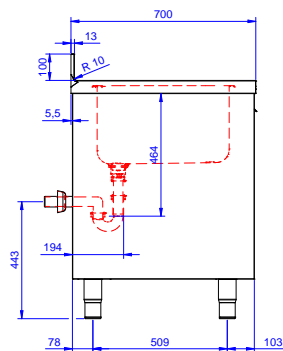

D = Odpad

Odpad:

Odkapnice - umístění:

132931 (MLA2DTN)

Zprava doleva

Hlavní informace

Šířka skříně:	1745 mm
Hloubka skříně:	645 mm
Výška skříně:	385 mm
Vnější rozměry, Šířka	1800 mm
Vnější rozměry, Hloubka	700 mm
Vnější rozměry, Výška	1000 mm
Zadní zvýšený límec, výška	100 mm
Zadní zvýšený límec, hloubka	13 mm
Zadní zvýšený límec, radius	R=10
Počet dřezů	2
Rozměry dřezu	500x500xH300
Počet a typ dveří:	2 Posuvné
Síla pracovní desky	50 mm
Netto váha:	60 kg

Nerezový program
Mycí stůl pro podpultovou myčku, se skříňkou, 2 dřezy vlevo &
odkapnicí vpravo, 1800mm

Společnost si vyhrazuje právo provádět změny v produktech bez předchozího upozornění. Všechny informace byly správné v době tisku.